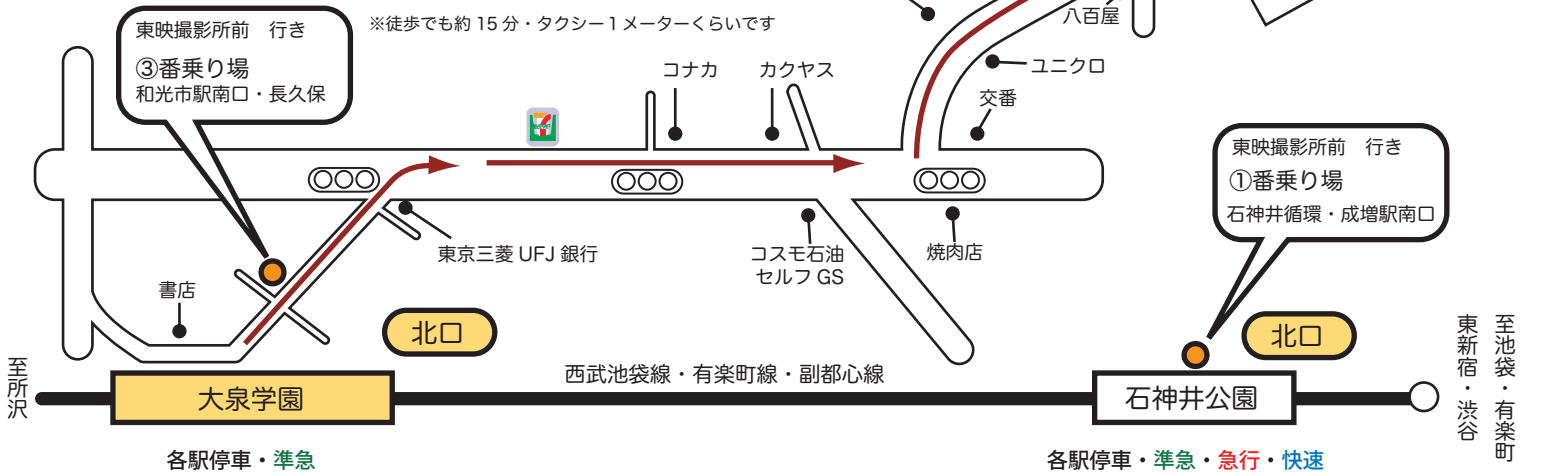

大泉学園駅・終電案内 緑は準急池袋行き 赤は地下鉄直通

平日上り (池袋・渋谷・新木場方面)											
23	新木場	池袋	池袋	池袋	池袋	池袋	池袋	池袋	池袋	池袋	池袋
	06	10	15	20	24	29	35	40	50	54	57
0	池袋	池袋	池袋								
	06	13	15								
土日・休日上り (池袋・渋谷・新木場方面)											
23	渋谷	池袋	池袋	池袋	池袋	池袋	池袋	池袋	池袋	池袋	池袋
	06	10	16	26	32	38	45	49	53		
0	池袋										
	07										

※2008年6月改訂版

■西武池袋線停車駅案内

■都内主要駅からの所要時間