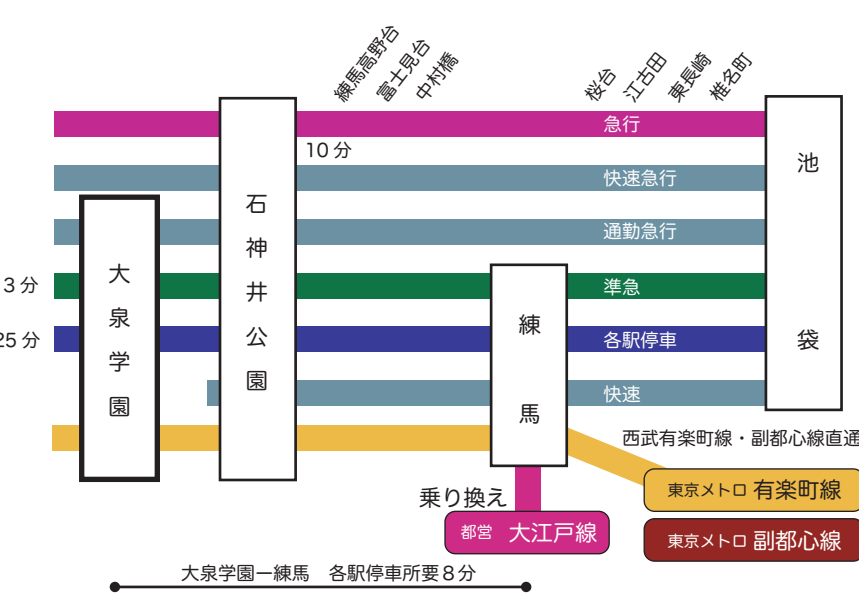

大泉学園駅・終電案内 緑は準急池袋行き 赤は地下鉄直通

平日上り (池袋・渋谷・新木場方面)											
23	新木場	池袋	池袋	池袋	池袋	池袋	池袋	池袋	池袋	池袋	池袋
	06	10	15	20	24	29	35	40	50	54	57
0	池袋	池袋	池袋								
	06	13	15								
土日・休日上り (池袋・渋谷・新木場方面)											
23	渋谷	池袋	池袋	池袋	池袋	池袋	池袋	池袋	池袋	池袋	池袋
	06	10	16	26	32	38	45	49	53		
0	池袋										
	07										

※2008年6月改訂版

■西武池袋線停車駅案内

■都内主要駅からの所要時間