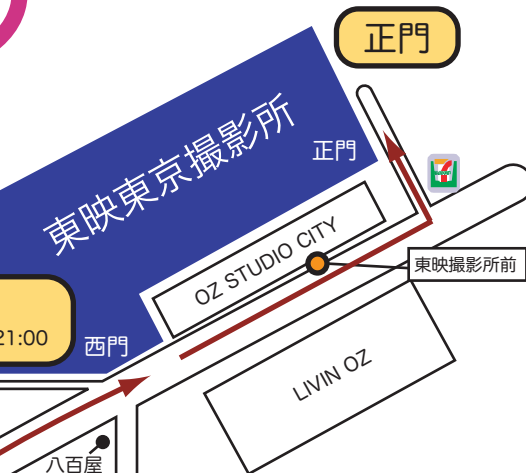

大泉学園駅・終電案内 緑は準急池袋行き 赤は地下鉄直通

平日上り (池袋・渋谷・新木場方面)											
23	新木場	池袋	池袋	池袋	池袋	池袋	池袋	池袋	池袋	池袋	池袋
	06	10	15	20	24	29	35	40	50	54	57
0	池袋	池袋	池袋								
	06	13	15								
土日・休日上り (池袋・渋谷・新木場方面)											
23	渋谷	池袋	池袋	池袋	池袋	池袋	池袋	池袋	池袋	池袋	池袋
	06	10	16	26	32	38	45	49	53		
0	池袋										
	07										

※2008年6月改訂版

■西武池袋線停車駅案内

■都内主要駅からの所要時間